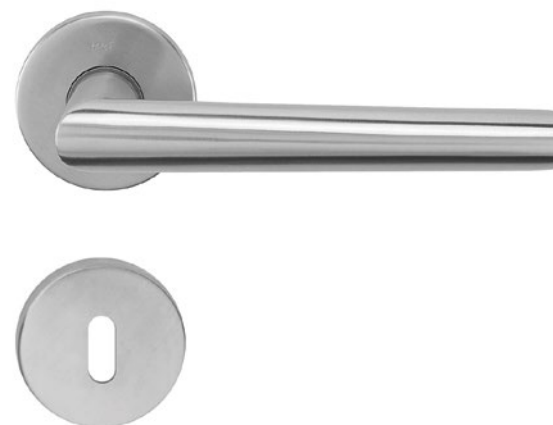

kování pro vstupní dveře

název: M&T Morgan nebo obdobné
rozměr: délka kliky 130 mm
povrch: broušená nerez
barva: stříbrná
pozn.: z exteriéru vyosená koule a bezpečnostní rozeta,
z interiéru klika a cylindrická rozeta

kování pro interiérové dveře

název: M&T Morgan nebo obdobné

rozměr: délka kliky 130 mm

povrch: broušená nerez

barva: stříbrná

pozn.: magnetický zámek s tichou střelkou, dozický klíč

interiérové dveře - ostatní místnosti vyjma obývacího pokoje

kování pro interiérové dveře

název: M&T Morgan nebo obdobné

rozměr: délka kliky 130 mm

povrch: broušená nerez

barva: stříbrná

pozn.: magnetický zámek s tichou střelkou, dozický klíč

interiérové podlahy.

plovoucí podlaha