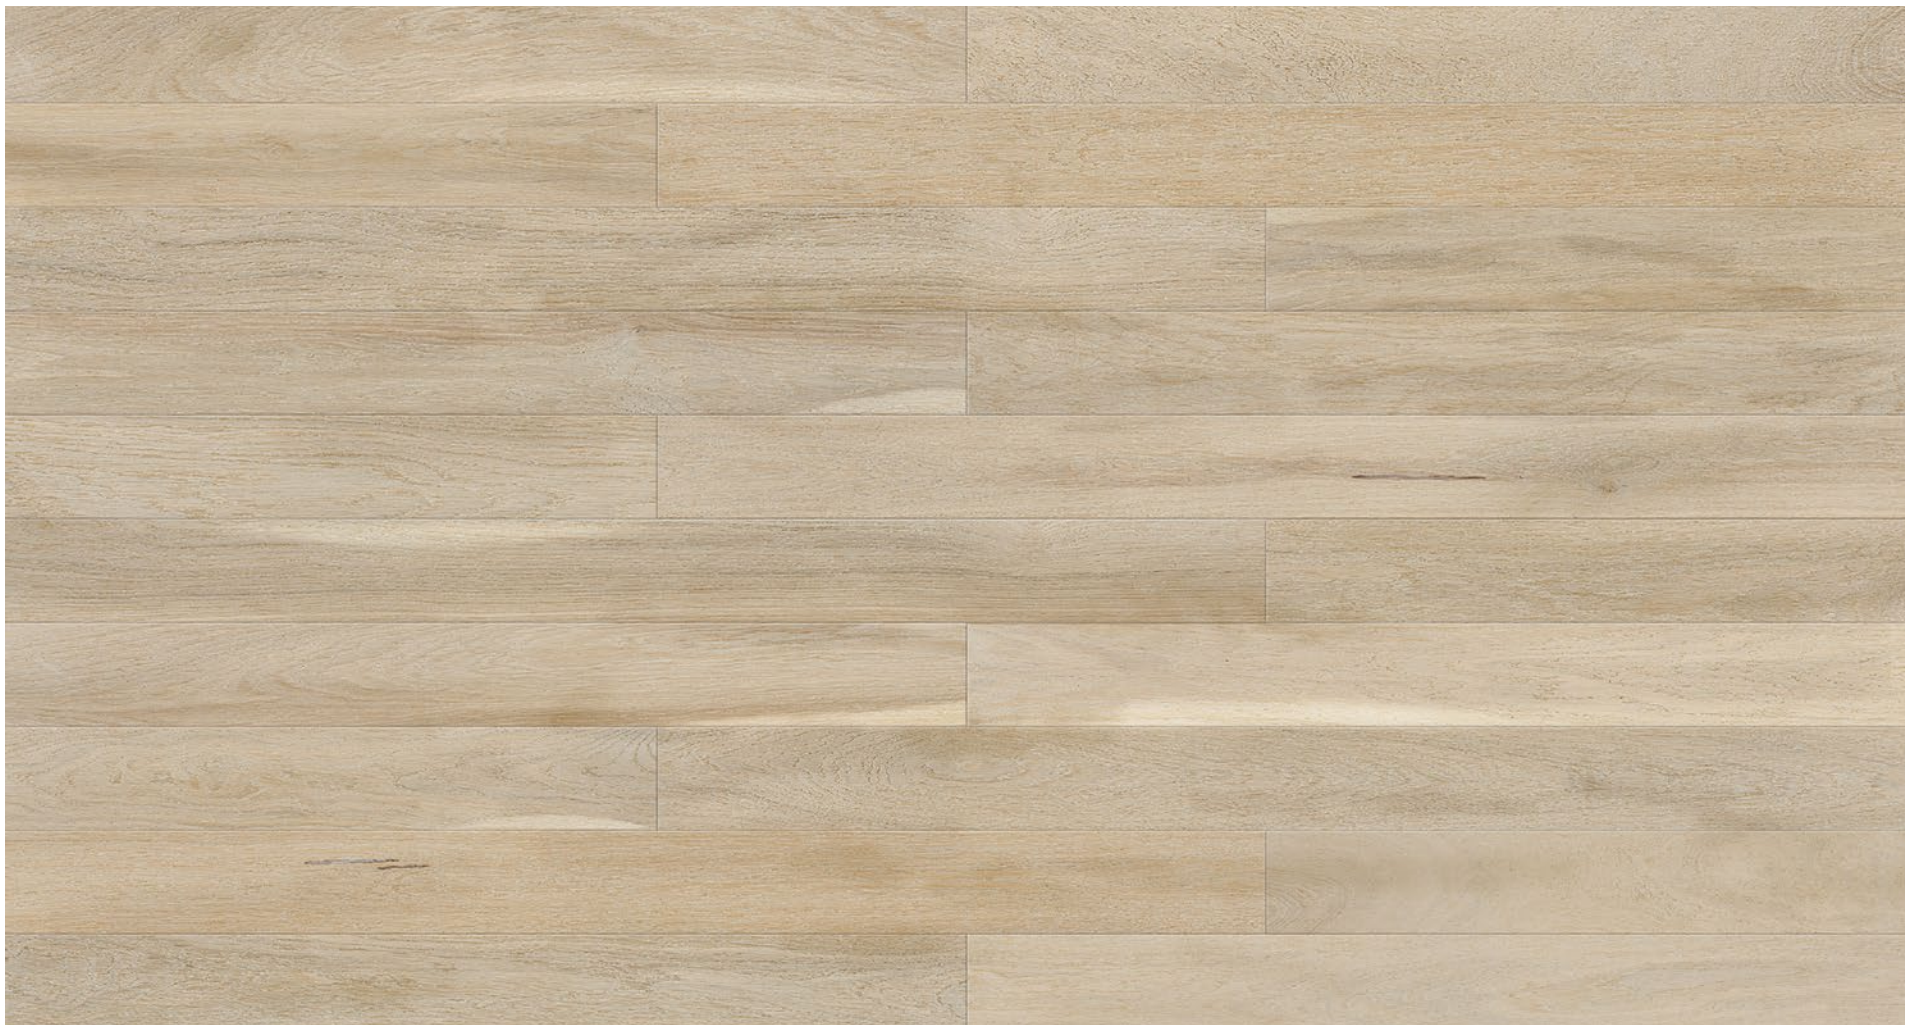

název: HARO parquet nebo obdobné

rozměr: 180 × 1100 × 11mm (š×d×v) nebo obdobné

povrch: dýha, polyuretanový lak, 1-lamela

barva: dub natural

pozn.: vícevrstvá dřevěná podlaha, plovoucí

plovoucí podlaha

název: HARO parquet nebo obdobné