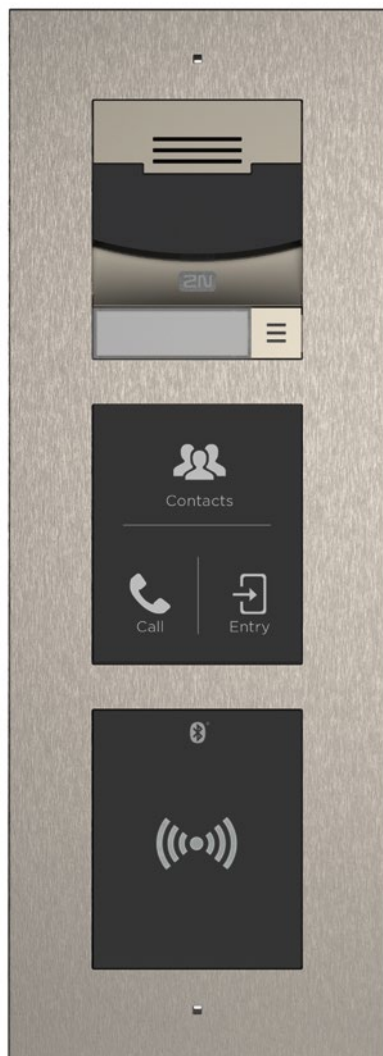

interkom - venkovní jednotka

název: 2N® IP VERSO

rozměr: dle finální konfigurace

povrch: anti vandal

barva: černá

pozn.: u každého vstupu do objektu osazen modul s kamerou, dotykový display, bluetooth a čtečka RFID klíčenky