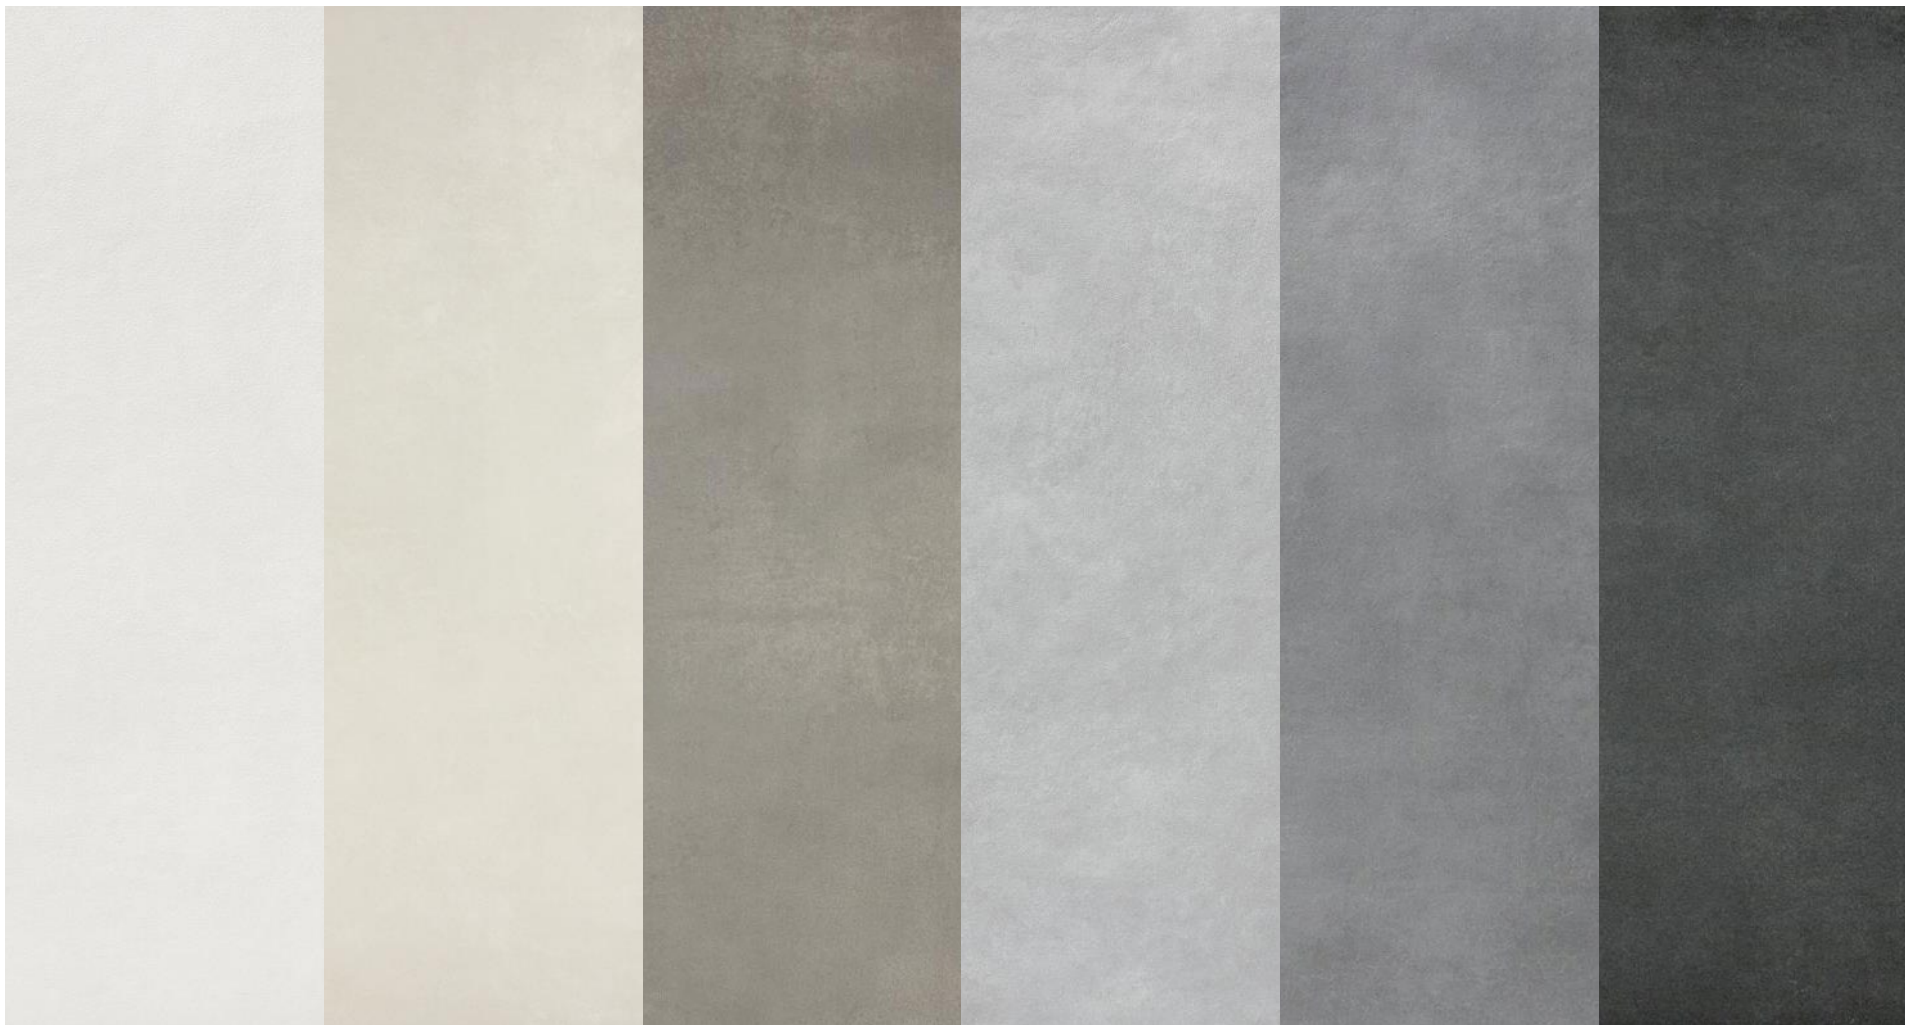

obklady a dlažby pro koupelny a wc

název: RAKO Extra nebo obdobné

rozměr: 600 x 300mm, 600 x 600 mm

povrch: mat

barva: bílá, slonová kost, hnědošedá, světle šedá, tmavě šedá, černá

pozn.: obkladový materiál s vysokou povrchovou odolností