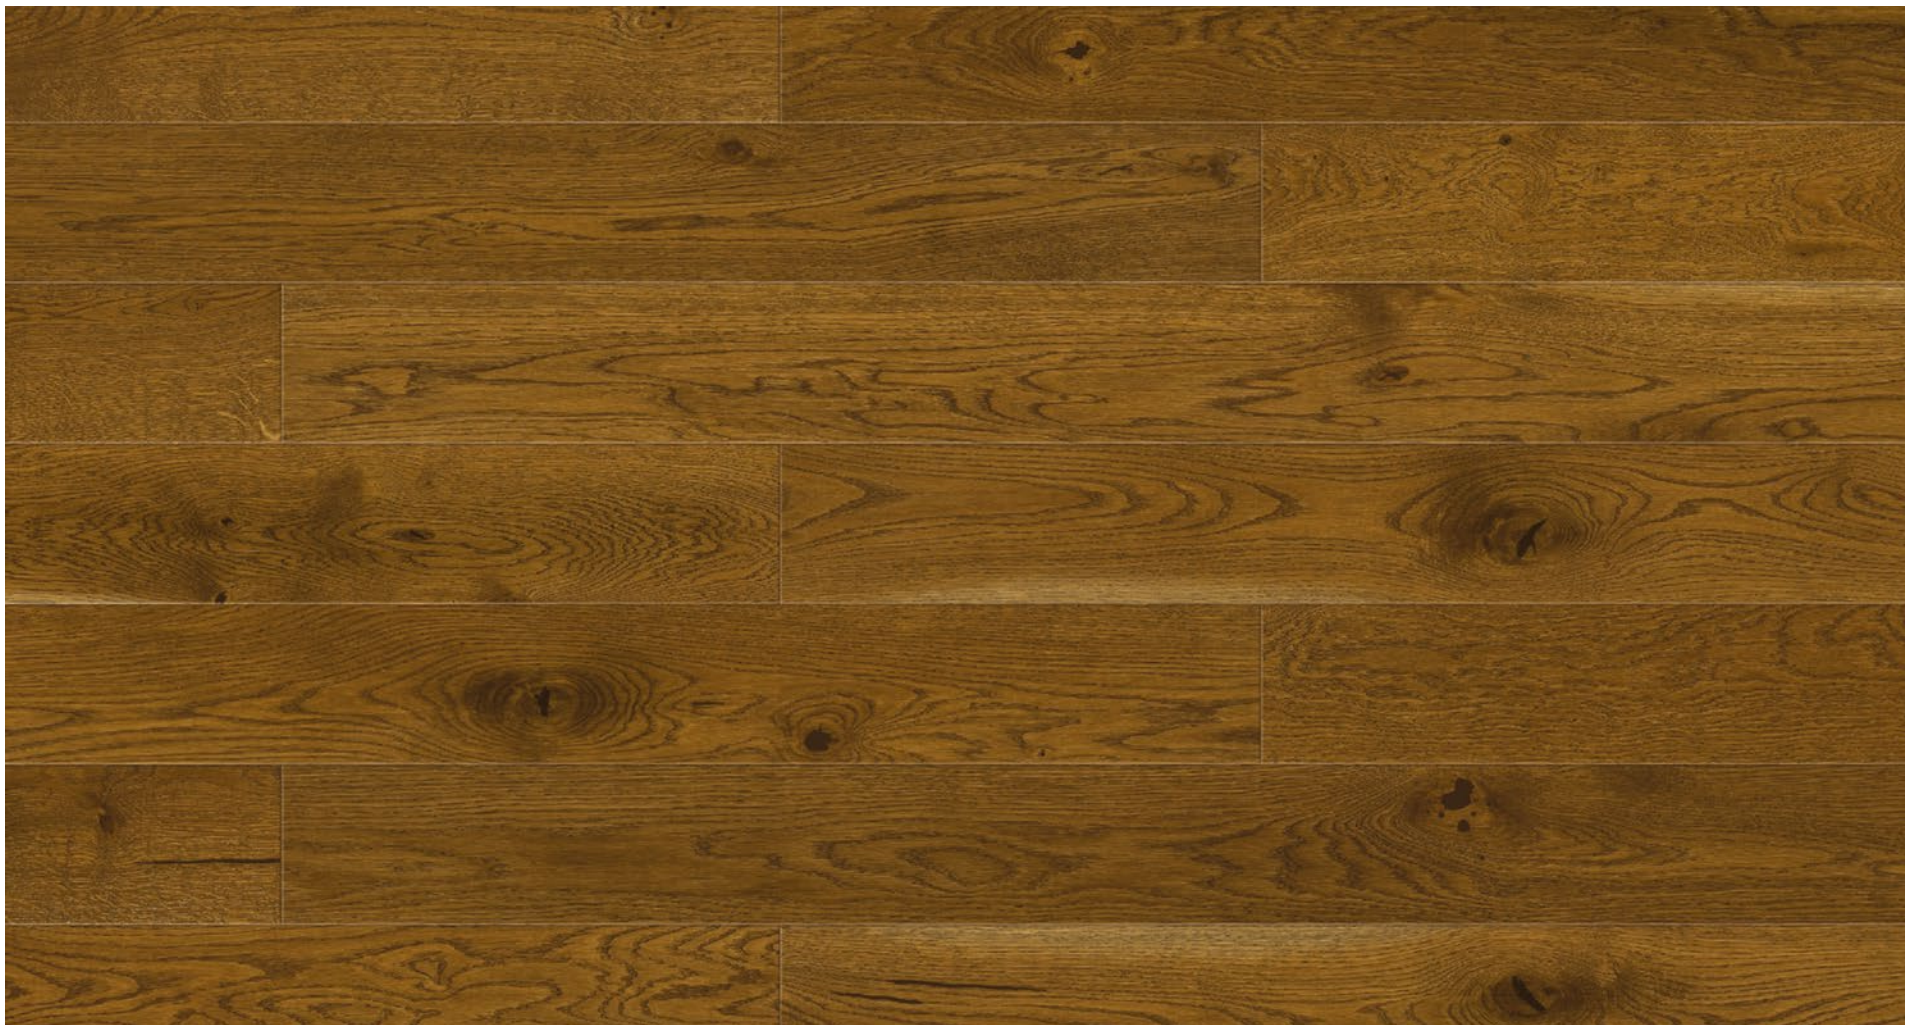

rozměr: 180 × 1100 × 11mm (š×d×v) nebo obdobné

povrch: dýha, polyuretanový lak, 1-lamela

barva: dub bělený odstín

pozn.: vícevrstvá dřevěná podlaha, plovoucí

plovoucí podlaha

název: HARO parquet nebo obdobné